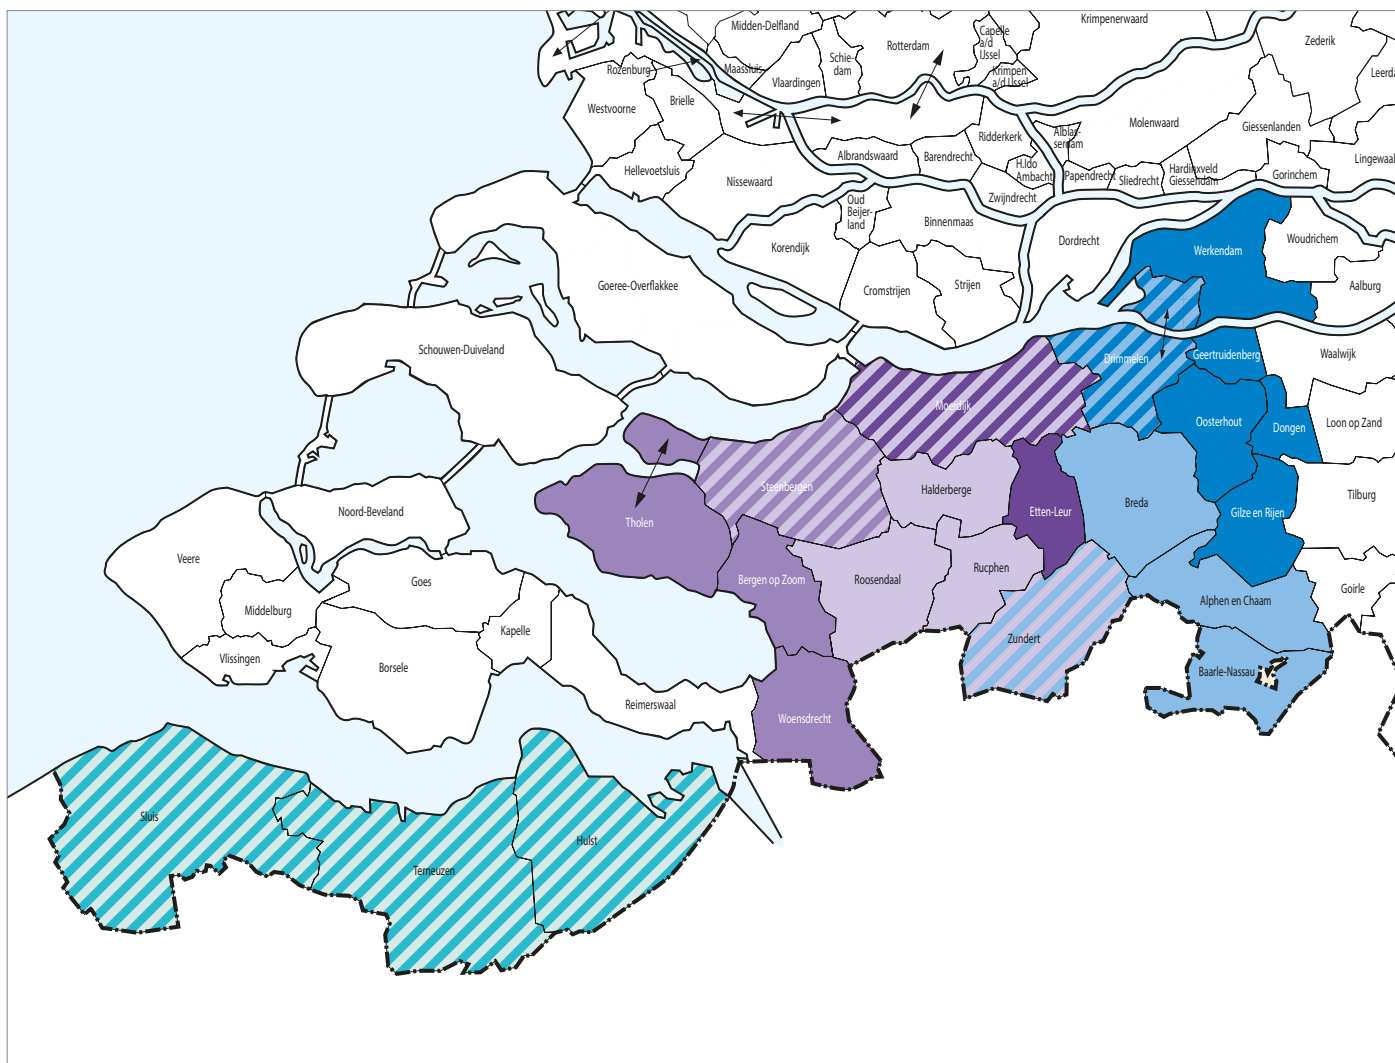

# BN DeStem

## Verspreidingsgebied

Titel of editie	Kleur	Code
BN DeStem Brabant		BS
BN DeStem Roosendaal, Bergen op Zoom, Etten-Leur/Moerdijk		BSC6
BN DeStem Breda, Oosterhout, Etten-Leur/Moerdijk		BSC1
BN DeStem Roosendaal/Bergen op Zoom		BSC2
BN DeStem editie Breda		BSBT
BN DeStem editie Oosterhout		BSOH
BN DeStem editie Etten-Leur/Moerdijk		BSEM
BN DeStem editie Roosendaal		BSRO
BN DeStem editie Bergen op Zoom		BSBZ
PZC   BN DeStem Zeeuws-Vlaanderen		ZW21